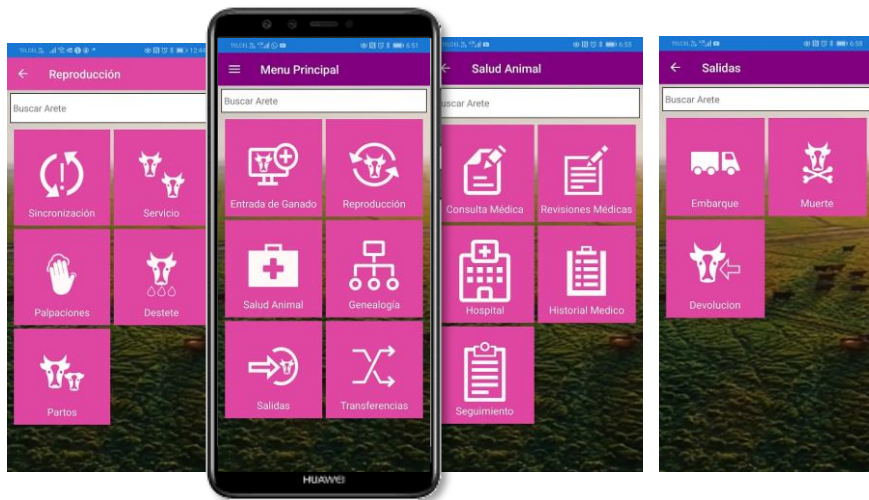

Produzca y desarrolle ganado con la mejor eficiencia, genética, y rentabilidad para su negocio pecuario.

APP Móvil para crianza y desarrollo de ganado