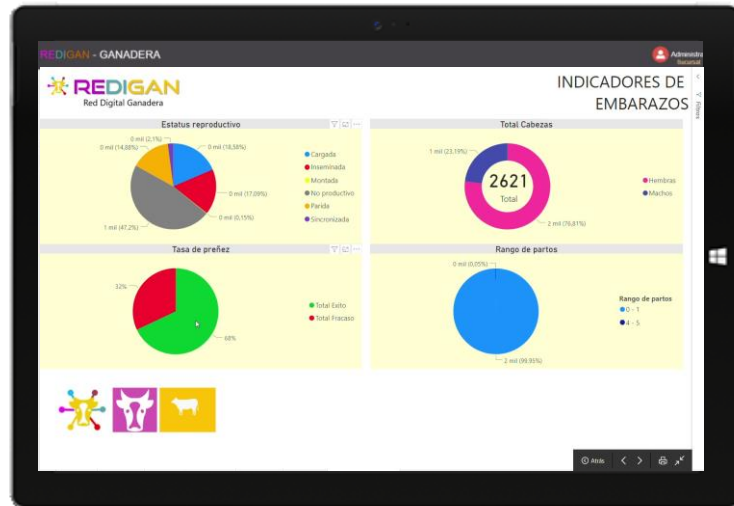

Portal de supervisión REDIGAN