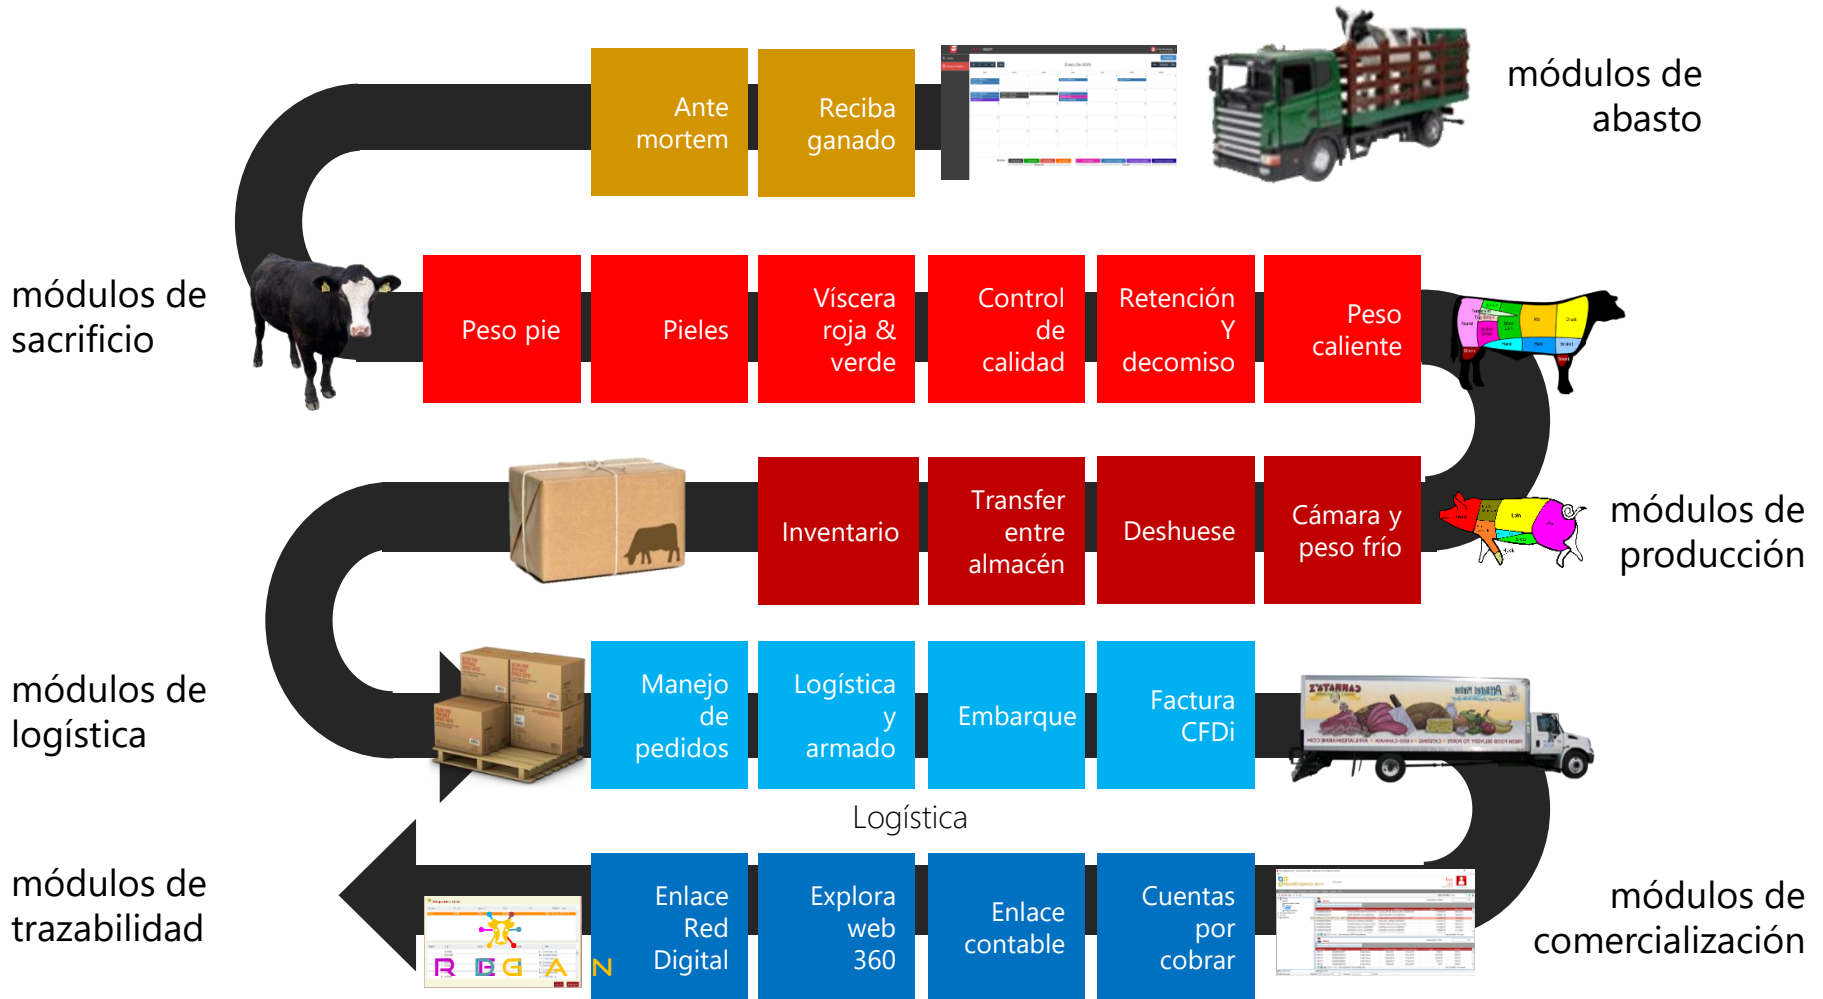

# MEAT

Plataforma electrónica para  
empacadoras y rastros TIF

Zona Norte  
686 554 5459

Zona Centro  
441 227 1804

Zona Sur  
229 984 1189

[www.elinternetdelasvacas.com](http://www.elinternetdelasvacas.com)

[contacto@elinternetdelasvacas.com](mailto:contacto@elinternetdelasvacas.com)

30 años

■ Módulos base producción (5)

■ Módulos avanzados producción (5)

■ Módulos base logística (4)

■ Módulos avanzados logística (4)