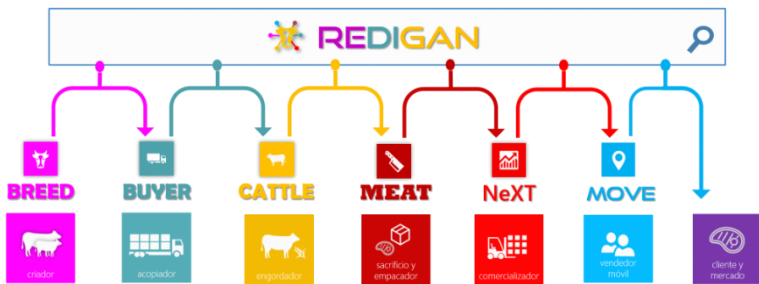

Comercia

# MEAT

Plataforma electrónica para  
empacadoras y rastros TIF

Zona Norte  
686 554 5459

Zona Centro  
441 227 1804

Zona Sur  
229 984 1189

[www.elinternetdelasvacas.com](http://www.elinternetdelasvacas.com)