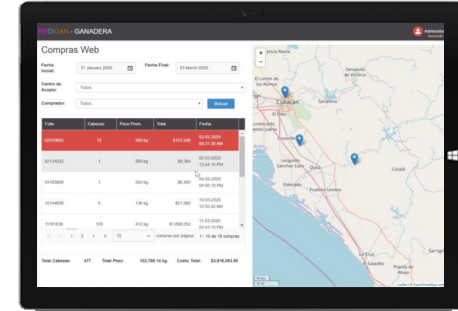

### Equipos sugeridos

Smartphone gama media/alta

Motorola/LG/Samsung  
con servicio 4G/3G

Lector  
SINIIGA

Aretes  
RFID

Bastón Allflex  
RFID reader

### Digitalice compras de ganado en 3 pasos:

1 Baja app gratis, suscríbete a REDIGAN y fija lista de precios de ganado

Sincronice WIFI o celular REDIGAN y administre mapa de compras, mermas y precios de compra