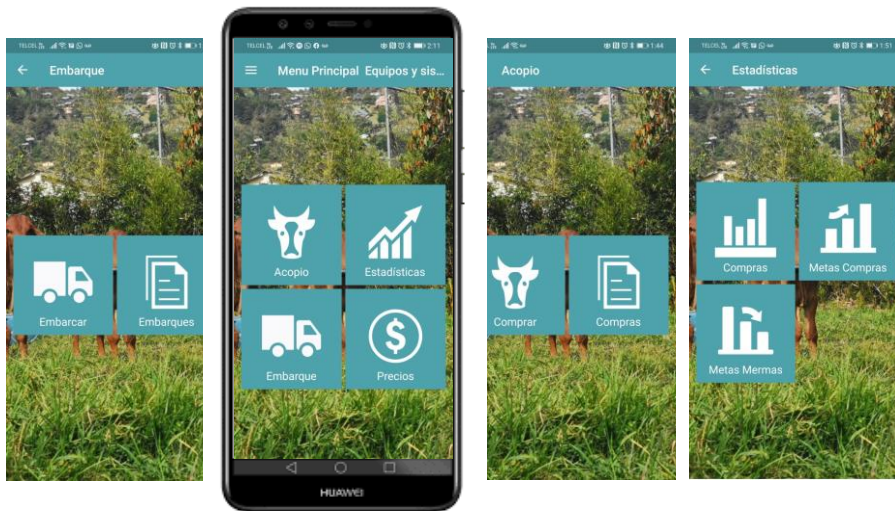

BUYER

APP Móvil para compradores