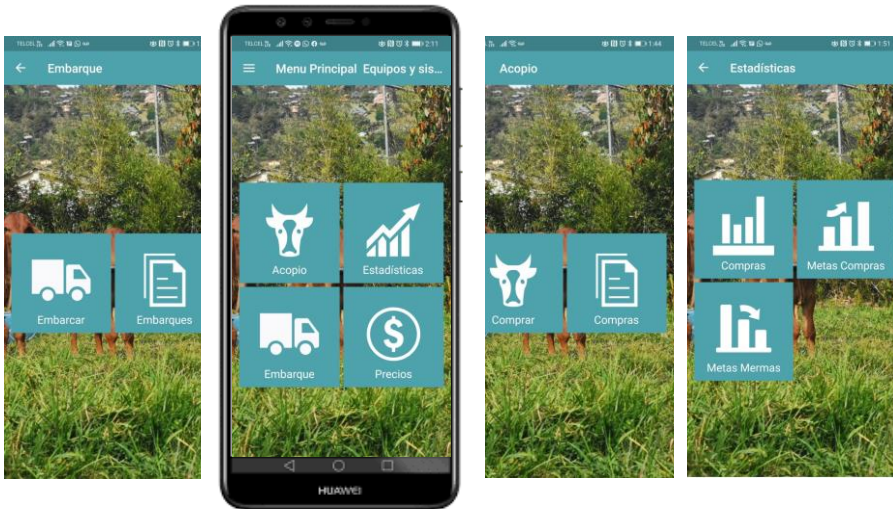

 **BUYER**

APP Móvil para compradores

 **REDIGAN**

Portal de supervisión REDIGAN

## BUYER

APP Móvil para compradores

#### Básico

Prueba

+Compradores en campo

- Usa listas de precio s/sexo & talla
- Asegura calidad de ganado c/foto
- Lleva merma individual s/productor
- Mapea GPS de origen de compra
- Controla gastos vs presupuesto
- **Incluye suscripción REDIGAN**