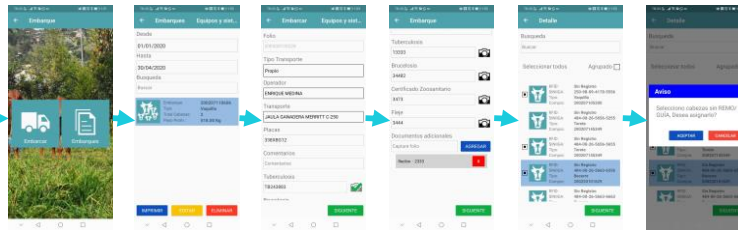

### Digitalice compras de ganado en 3 pasos:

1 Baja app gratis, suscríbete a REDIGAN y fija lista de precios de ganado

Sincronice WIFI o celular REDIGAN y administre mapa de compras, mermas y precios de compra

2 Compra ganado individual o grupal

Selecciona proveedor y captura documentos

Captura animales con peso/precio/foto/arete

Registra pago, GPS y controla saldos

3 Embarca a engorda, sacrificio ó acopio

Seleccione transporte y capture documentos

Seleccione animales c/SINIIGA/RFID y peso

Embarque con GPS a destino