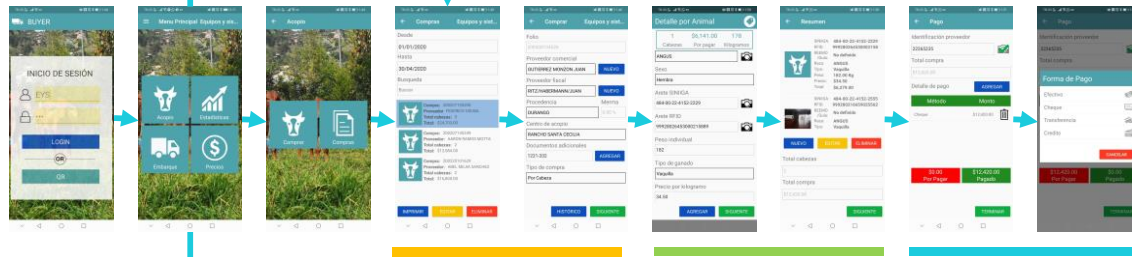

### Equipos sugeridos

Smartphone gama media/alta

Motorola/LG/Samsung  
con servicio 4G/3G

Lector  
SINIIGA

Aretes  
RFID

Bastón Allflex  
RFID reader

### Digitalice compras de ganado en 3 pasos:

1 Baja app gratis, suscríbete a REDIGAN y fija lista de precios de ganado

Sincronice WIFI o celular REDIGAN y administre mapa de compras, mermas y precios de compra

2 Compra ganado individual o grupal

Selecciona proveedor y captura documentos

Captura animales con peso/precio/foto/arete

Registra pago, GPS y controla saldos

3 Embarca a engorda, sacrificio ó acopio

Seleccione transporte y capture documentos