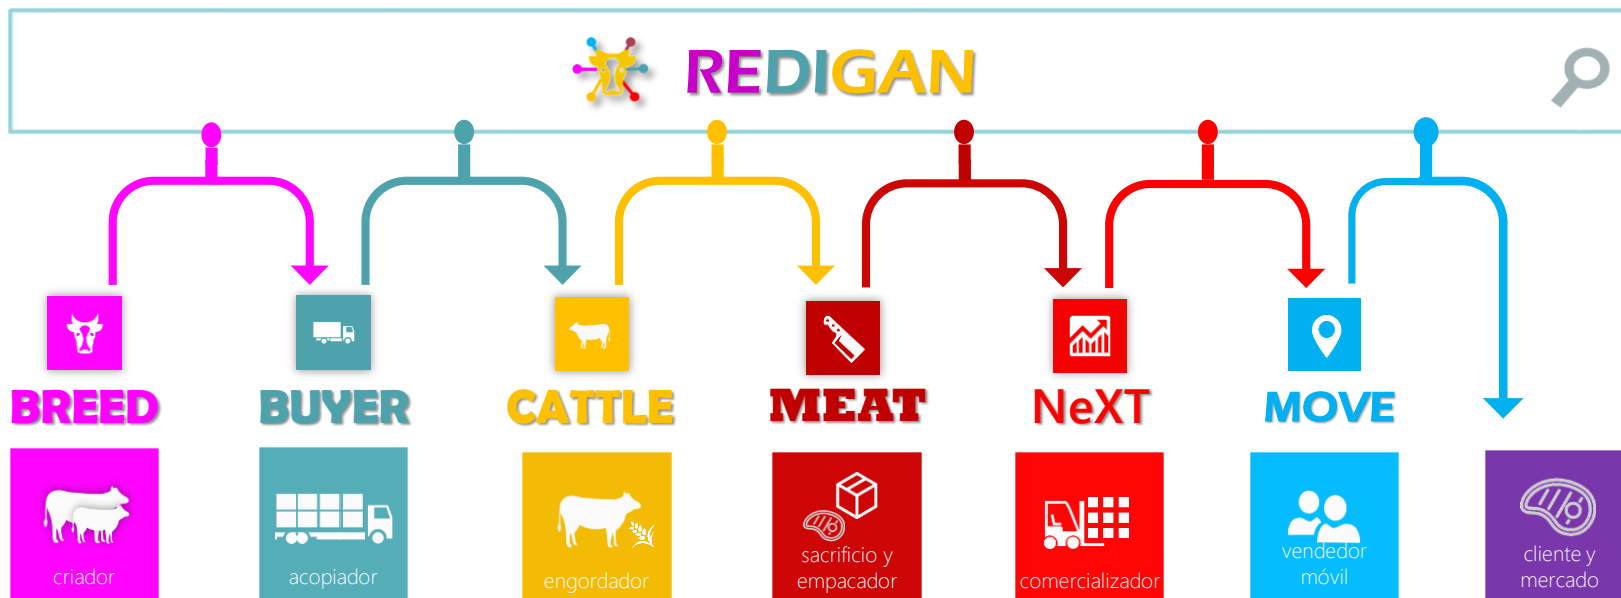

Seleccione animales c/SINIIGA/RFID y peso

Embarque con GPS a destino

## Solución propuesta - integración CATTLE.BUYER

**Dirección**

Interface Admin-dirección

**Administración**

Interface opera-admin

Se hace transferencia  
Se hace orden producción

Servicios y Proyectos corrales

Planta de alimentos proceso completo

Desarrollo y finalización de ganado

Contiene agenda salida finca y llegada sacrificio

No integrado  
 Semi-automático

No presente

Automatizado  
 Solución parcial

Automatizado a dirección  
 Automatizado a administración

**BUYER** es parte fundamental de Red digital de negocios ganaderos, pues conecta el abasto de ganado del productor en **BREED**, con la demanda del mercado agroalimentario en **CATTLE** y **MEAT**.