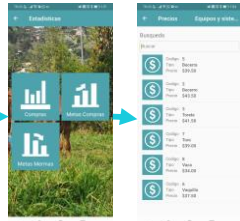

### Equipos sugeridos

Smartphone gama media/alta

Motorola/LG/Samsung  
con servicio 4G/3G

Lector  
SINIIGA

Aretes  
RFID

Bastón Allflex  
RFID reader

### Digitalice compras de ganado en 3 pasos:

1 Baja app gratis, suscríbete a REDIGAN y fija lista de precios de ganado

Sincronice WIFI o celular REDIGAN y administre mapa de compras, mermas y precios de compra

2 Compra ganado individual o grupal

Selecciona proveedor y captura documentos

Captura animales con peso/precio/foto/arete

Registra pago, GPS y controla saldos

3 Embarca a engorda, sacrificio ó acopio

Seleccione transporte y capture documentos