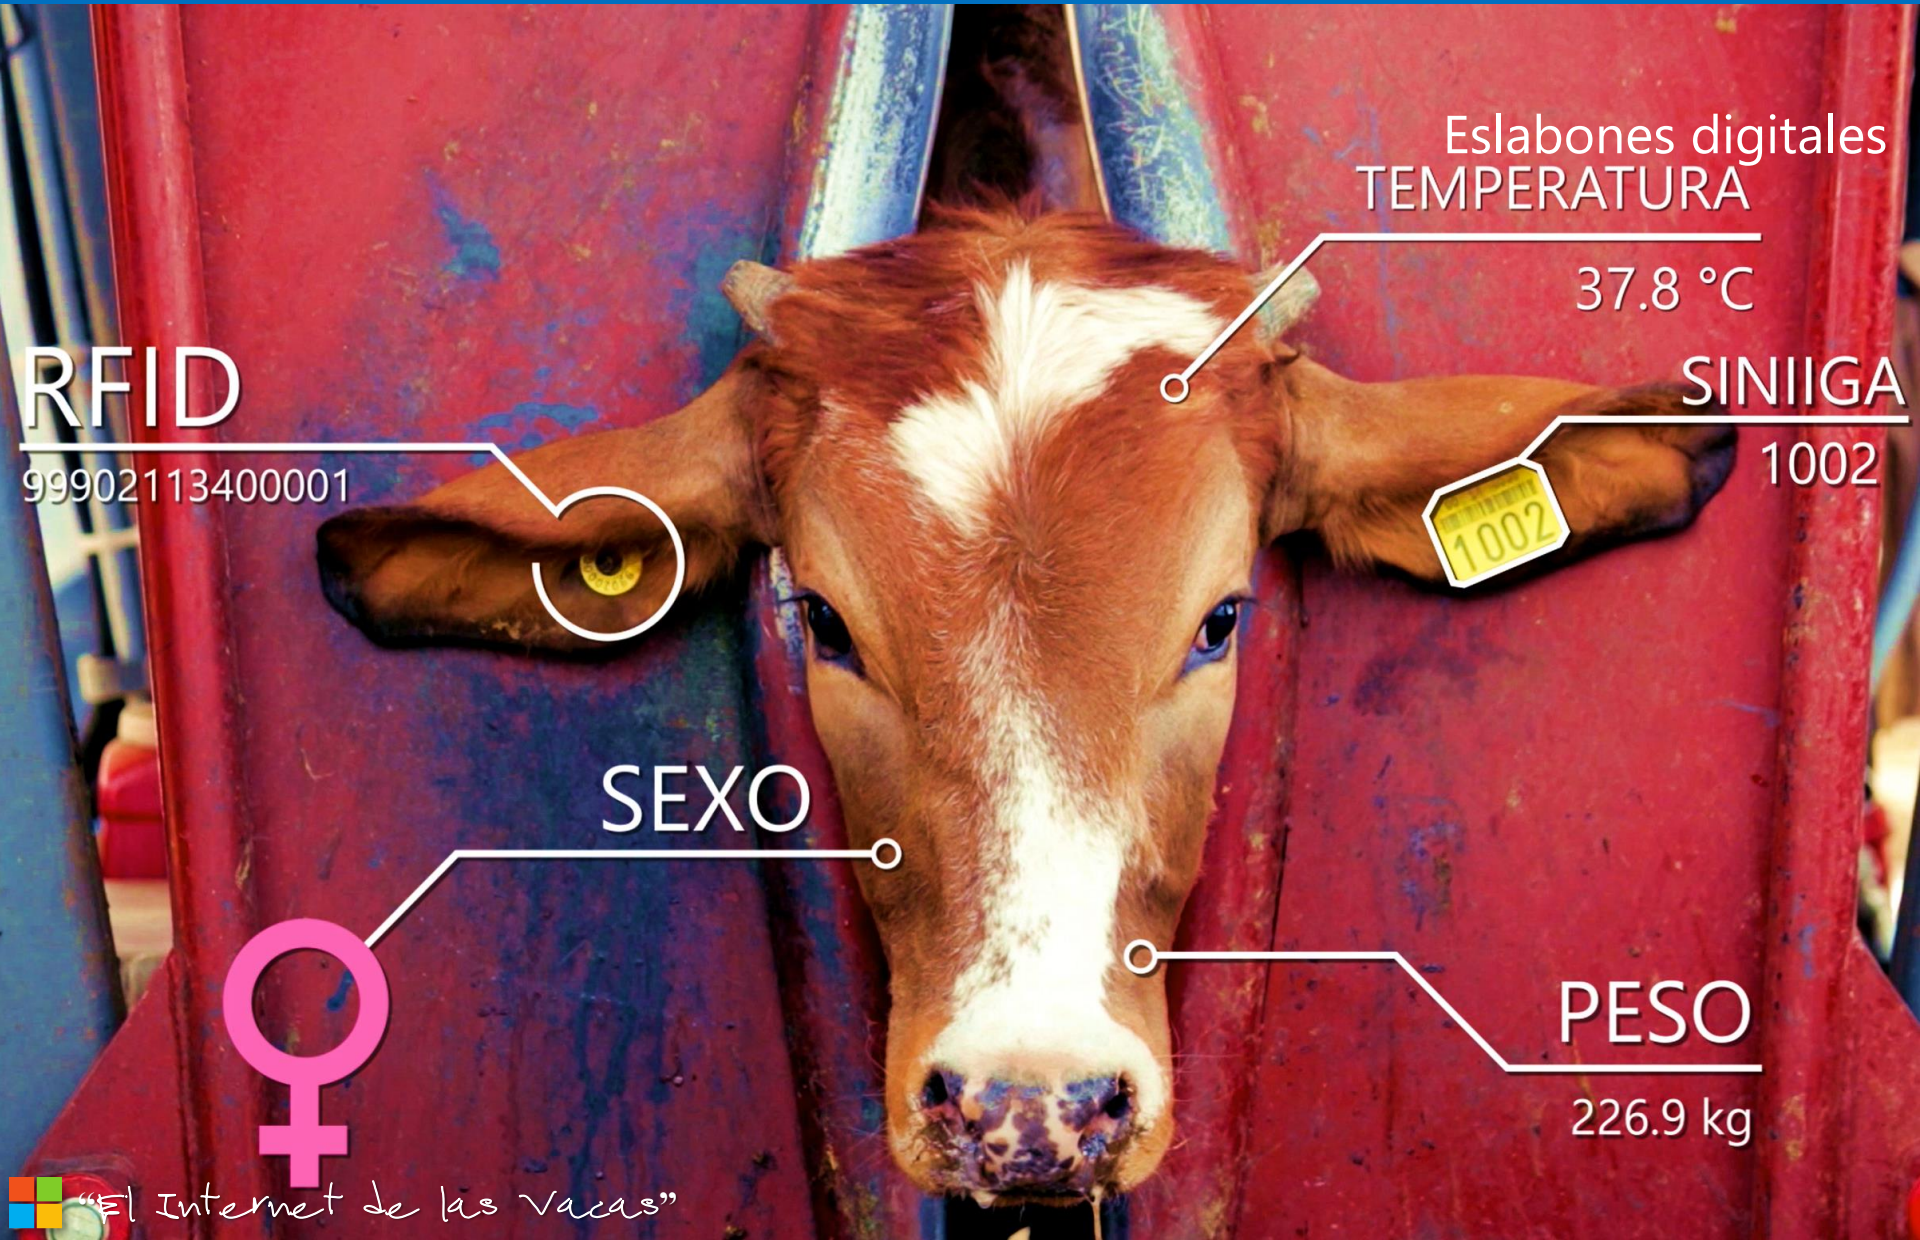

Commercia.CATTLE

REDIGAN

Plataforma digital
para sector ganadero

Eslabones digitales
TEMPERATURA

37.8 °C

SINIIGA

1002

RFID

99902113400001

SEXO

PESO

226.9 kg

Commercia.CATTLE

REDIGAN

Plataforma digital
para sector ganadero

QUE ES REDIGAN

Consiste en una **red digital ganadera** que se hospeda en la nube para digitalizar la cadena productiva del ganado.

Esta nube conecta a criadores, acopiadores, engordadores y rastros, para administrar los procesos de compra-venta y movilización de bovinos.