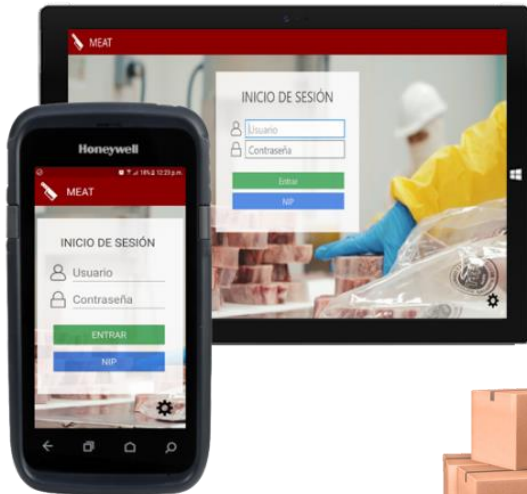

De las Vacas

Módulos de engorda de ganado

- Compras y origen con o sin integración **E-CATTLE**
- Identificación individual RFID/SINIIGA
- Implante, reimplante y loteo
- Salud animal
- Control de alimentación y reparto
- Salidas por venta, sacrificio y muertes

Beneficios de negocio

- Automatización de procesos disminuye error y personal.
- Control de costos de engorda y cierre de corral
- Manejo de trazabilidad individual GS1
- Indicadores de desempeño en tiempo real para toma decisiones
- **Integrada a portal de trazabilidad de rastro y comercialización E-CATTLE**

Plataforma para empaques y rastros TIF

#que se cambia la vida

Integración a Rastro

- Registra por RFID salida de animales
- Hace pre-cierre y cierre de corral
- Determina ganancia real por individuo y lote
- Valida REEMO y SINIIGA
- Puede ajustar peso de salida vs calculado por individuo o lote