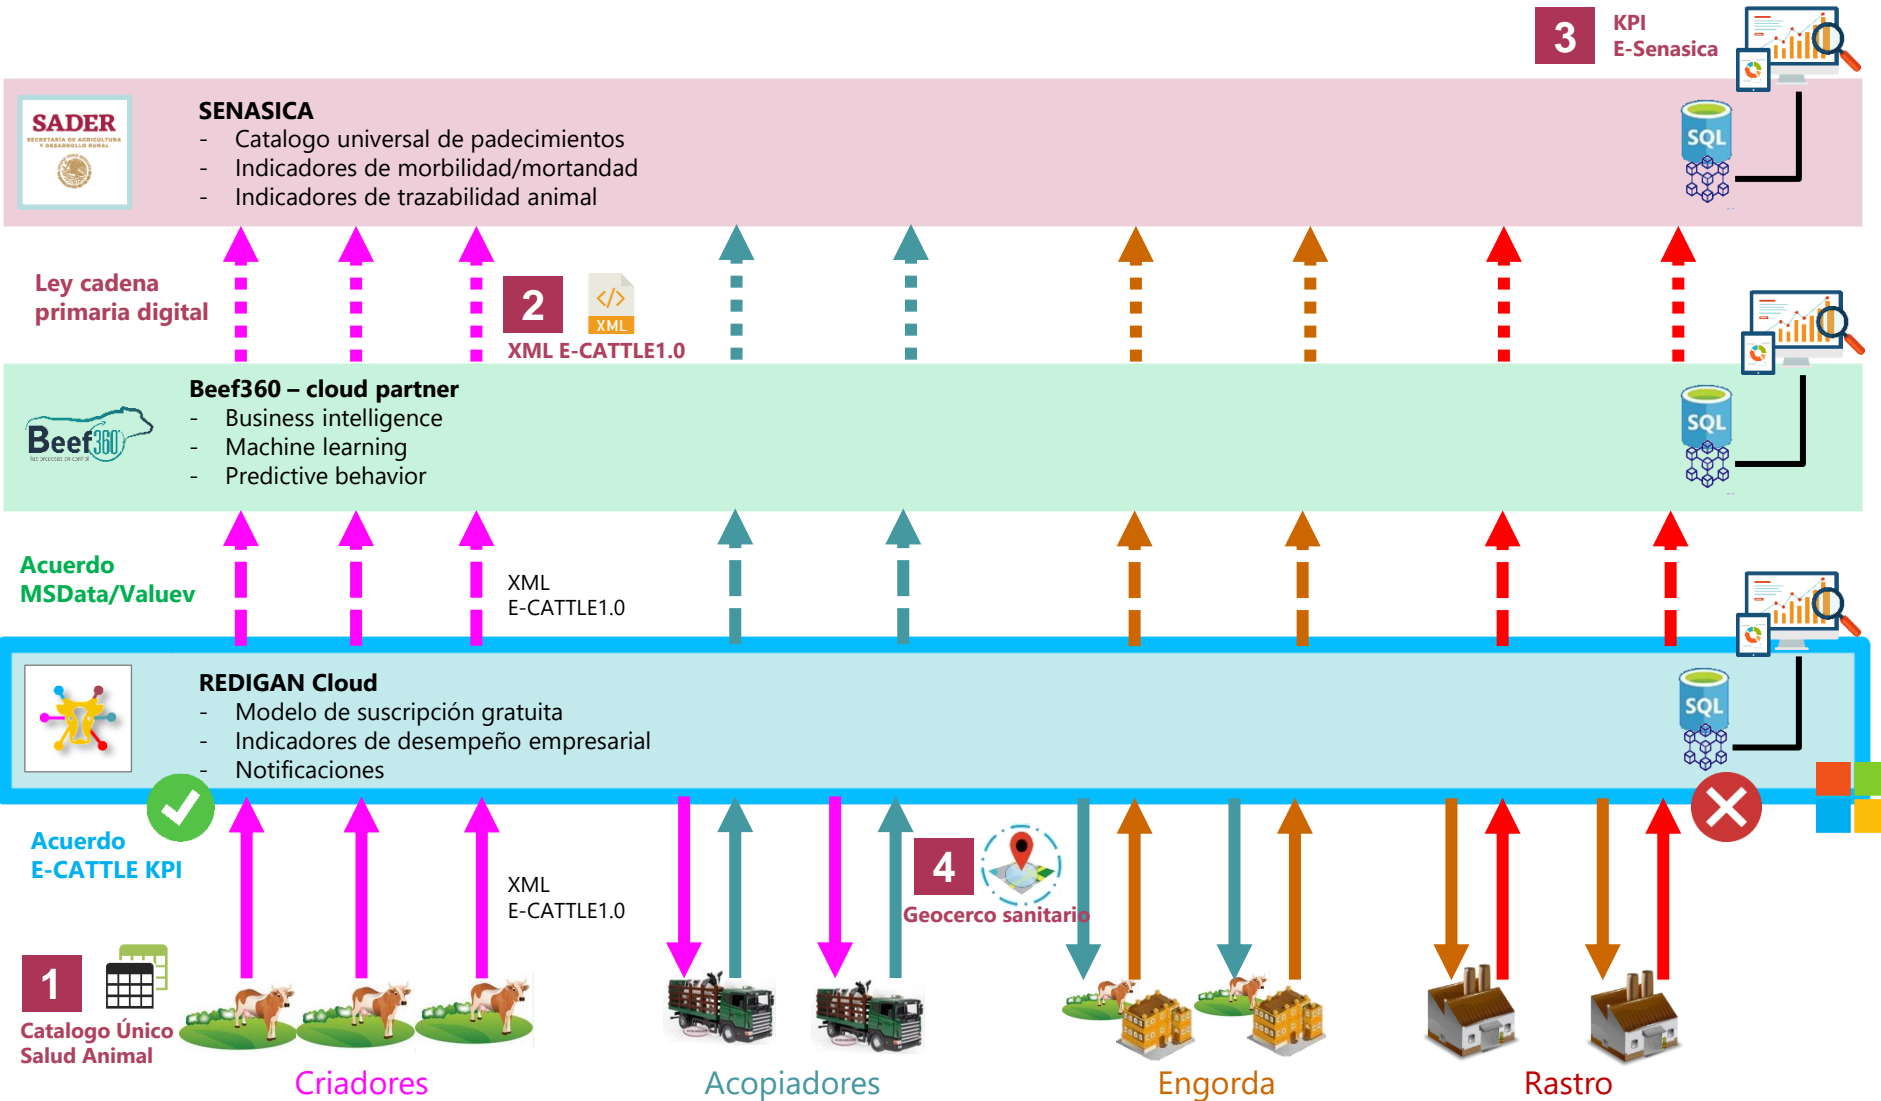

integrador

CATTLE

Rastro

engordadores

PROBLEMA 3:
"Nos venden muy caro el ganado"

REDIGAN

ACOPIO

PROBLEMA 2:
"Necesitamos controlar negocio de compra de ganado"

acopiadores

Ciclo de venta
tradicional

CRIANZA

criadores

PROBLEMA 1:
"Nos pagan muy barato nuestro ganado"

Plataforma electrónica para criadores

Siniiga	484020012312031232
Tipo	Angus
Edad	2 meses
Peso	150 Kg
Destete	22 Nov 2018
Locación	Las Choapas, Veracruz

Módulos de control de crianza

- Sincronización, inseminación y servicios
- Diagnóstico, palpación y partos
- Control de secado, nacimiento y destete
- Salud animal y reproductiva
- Control de alimentación y praderas
- Salidas de ganado, muertes y reemplazos
- **Genera salidas de ganado en E-CATTLE***

Beneficios de negocio

- Consigue eficiencia reproductiva 1 becerro : 1 año
- Califica efectividad de toros y vacas
- Control de costos de producción y puntos de equilibrio
- Registro de ganado, ascendencia y descendencia
- **Activa arete de trazabilidad**