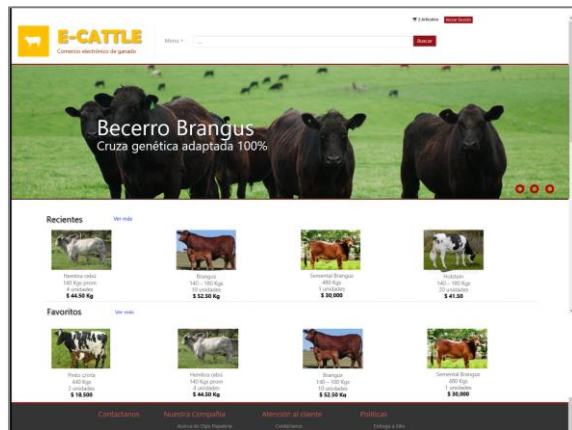

Plataforma para empaques y rastros TIF

#que se cambia la vida

Integración a Rastro

- Registra por RFID salida de animales
- Hace pre-cierre y cierre de corral
- Determina ganancia real por individuo y lote
- Valida REEMO y SINIIGA
- Puede ajustar peso de salida vs calculado por individuo o lote

Beneficios de negocio

- Se integra a peso de pie de rastro
- Genera remisión de venta o maquila
- Calcula utilidad bruta, neta e integrada
- **Determina precierre y cierre de corral**

Plataforma digital ganadera