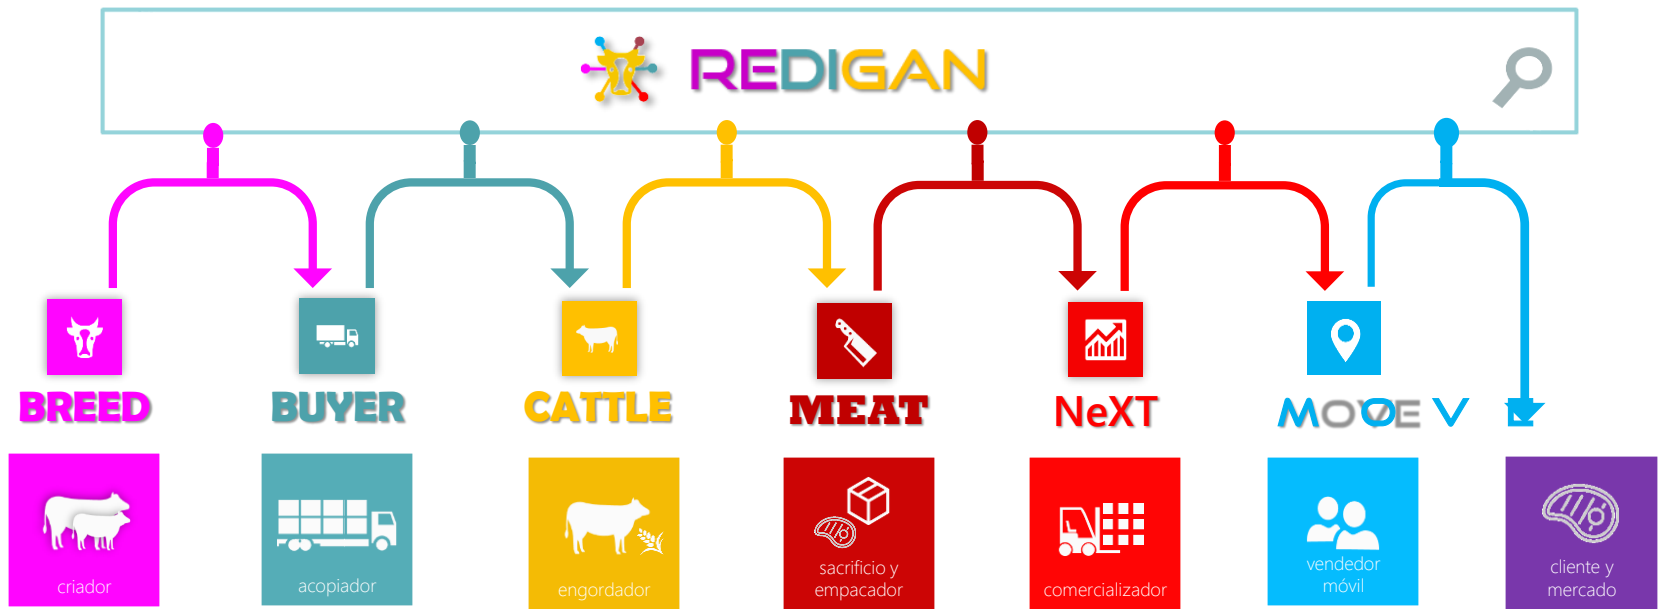

Consiste en una **red digital ganadera** que se hospeda en la nube para digitalizar la cadena productiva del ganado.

Esta nube conecta a criadores, acopiadores, engordadores y rastros, para administrar los procesos de compra-venta y movilización de bovinos.

 “El Internet de las Vacas”

OBJETIVOS ESPECÍFICOS POR ESLABÓN PRODUCTIVO-COMERCIAL:

criador

Digitalizar productores tradicionales de ganado, mejorando precios de venta
Activar arete de trazabilidad en origen.

comercializador

Acceder a mercados con mejor desempeño y margen

regulador

Detonar comercialización y garantizar trazabilidad/calidad de producto cárnico

Comercia.CATTLE

REDIGAN

Quienes somos

EYS Software® es una empresa de Baja California, con 28 años de experiencia en desarrollo de sistemas para automatización de procesos comerciales.

Creadores de la plataforma de sistemas para el sector primario:
(alias "El Internet de las Vacas")

“El Internet de las vacas”

 “El Internet de las Vacas”

REDIGAN

Planes de suscripción

Básico

Trazabilidad electrónica